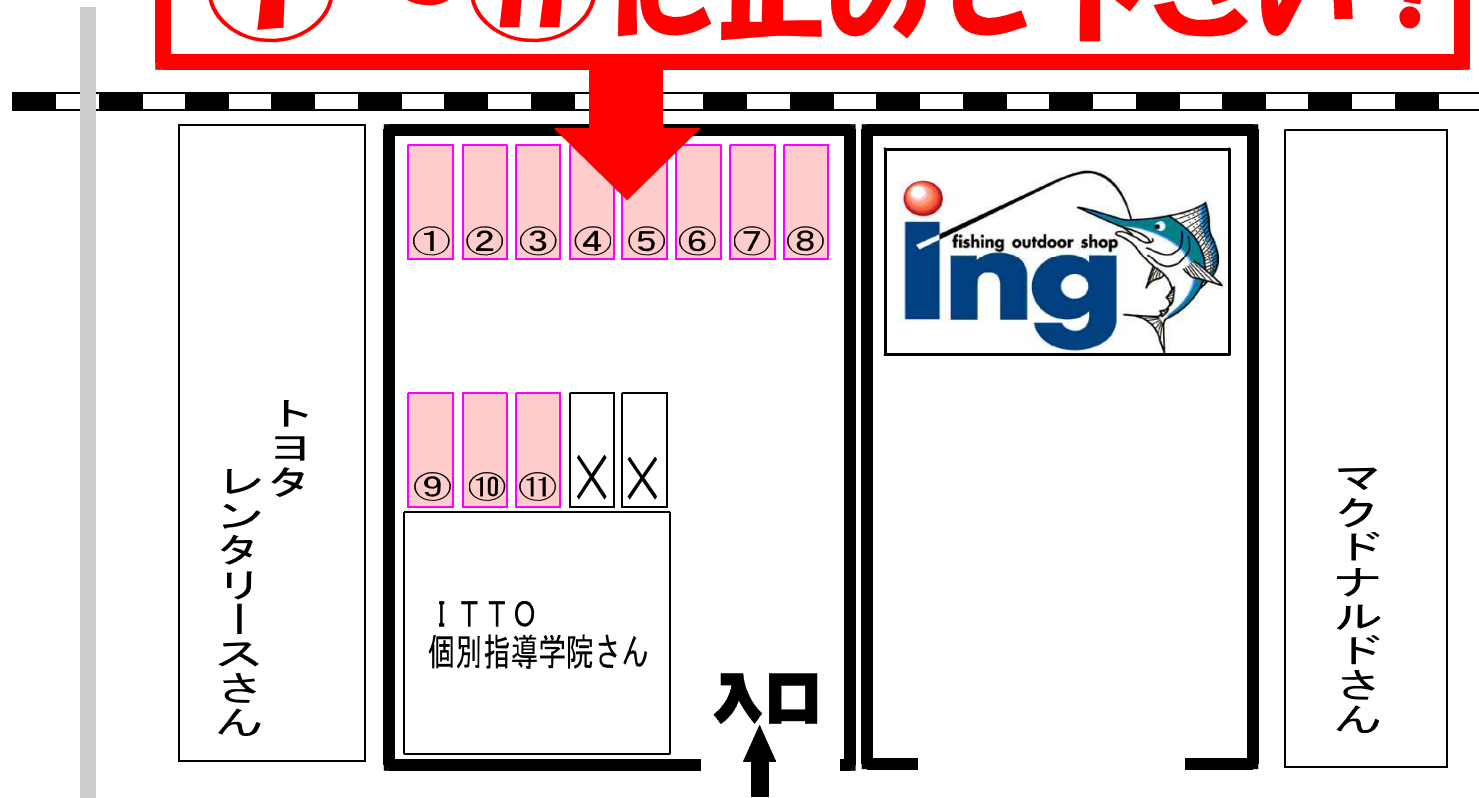

駐車場変更のお知らせ

ing 店舗西側の駐車場が変更になります。

①～⑪番駐車場をご利用下さい。

①～⑪に止めて下さい!

←至 鶴崎

R197

至 佐賀関→